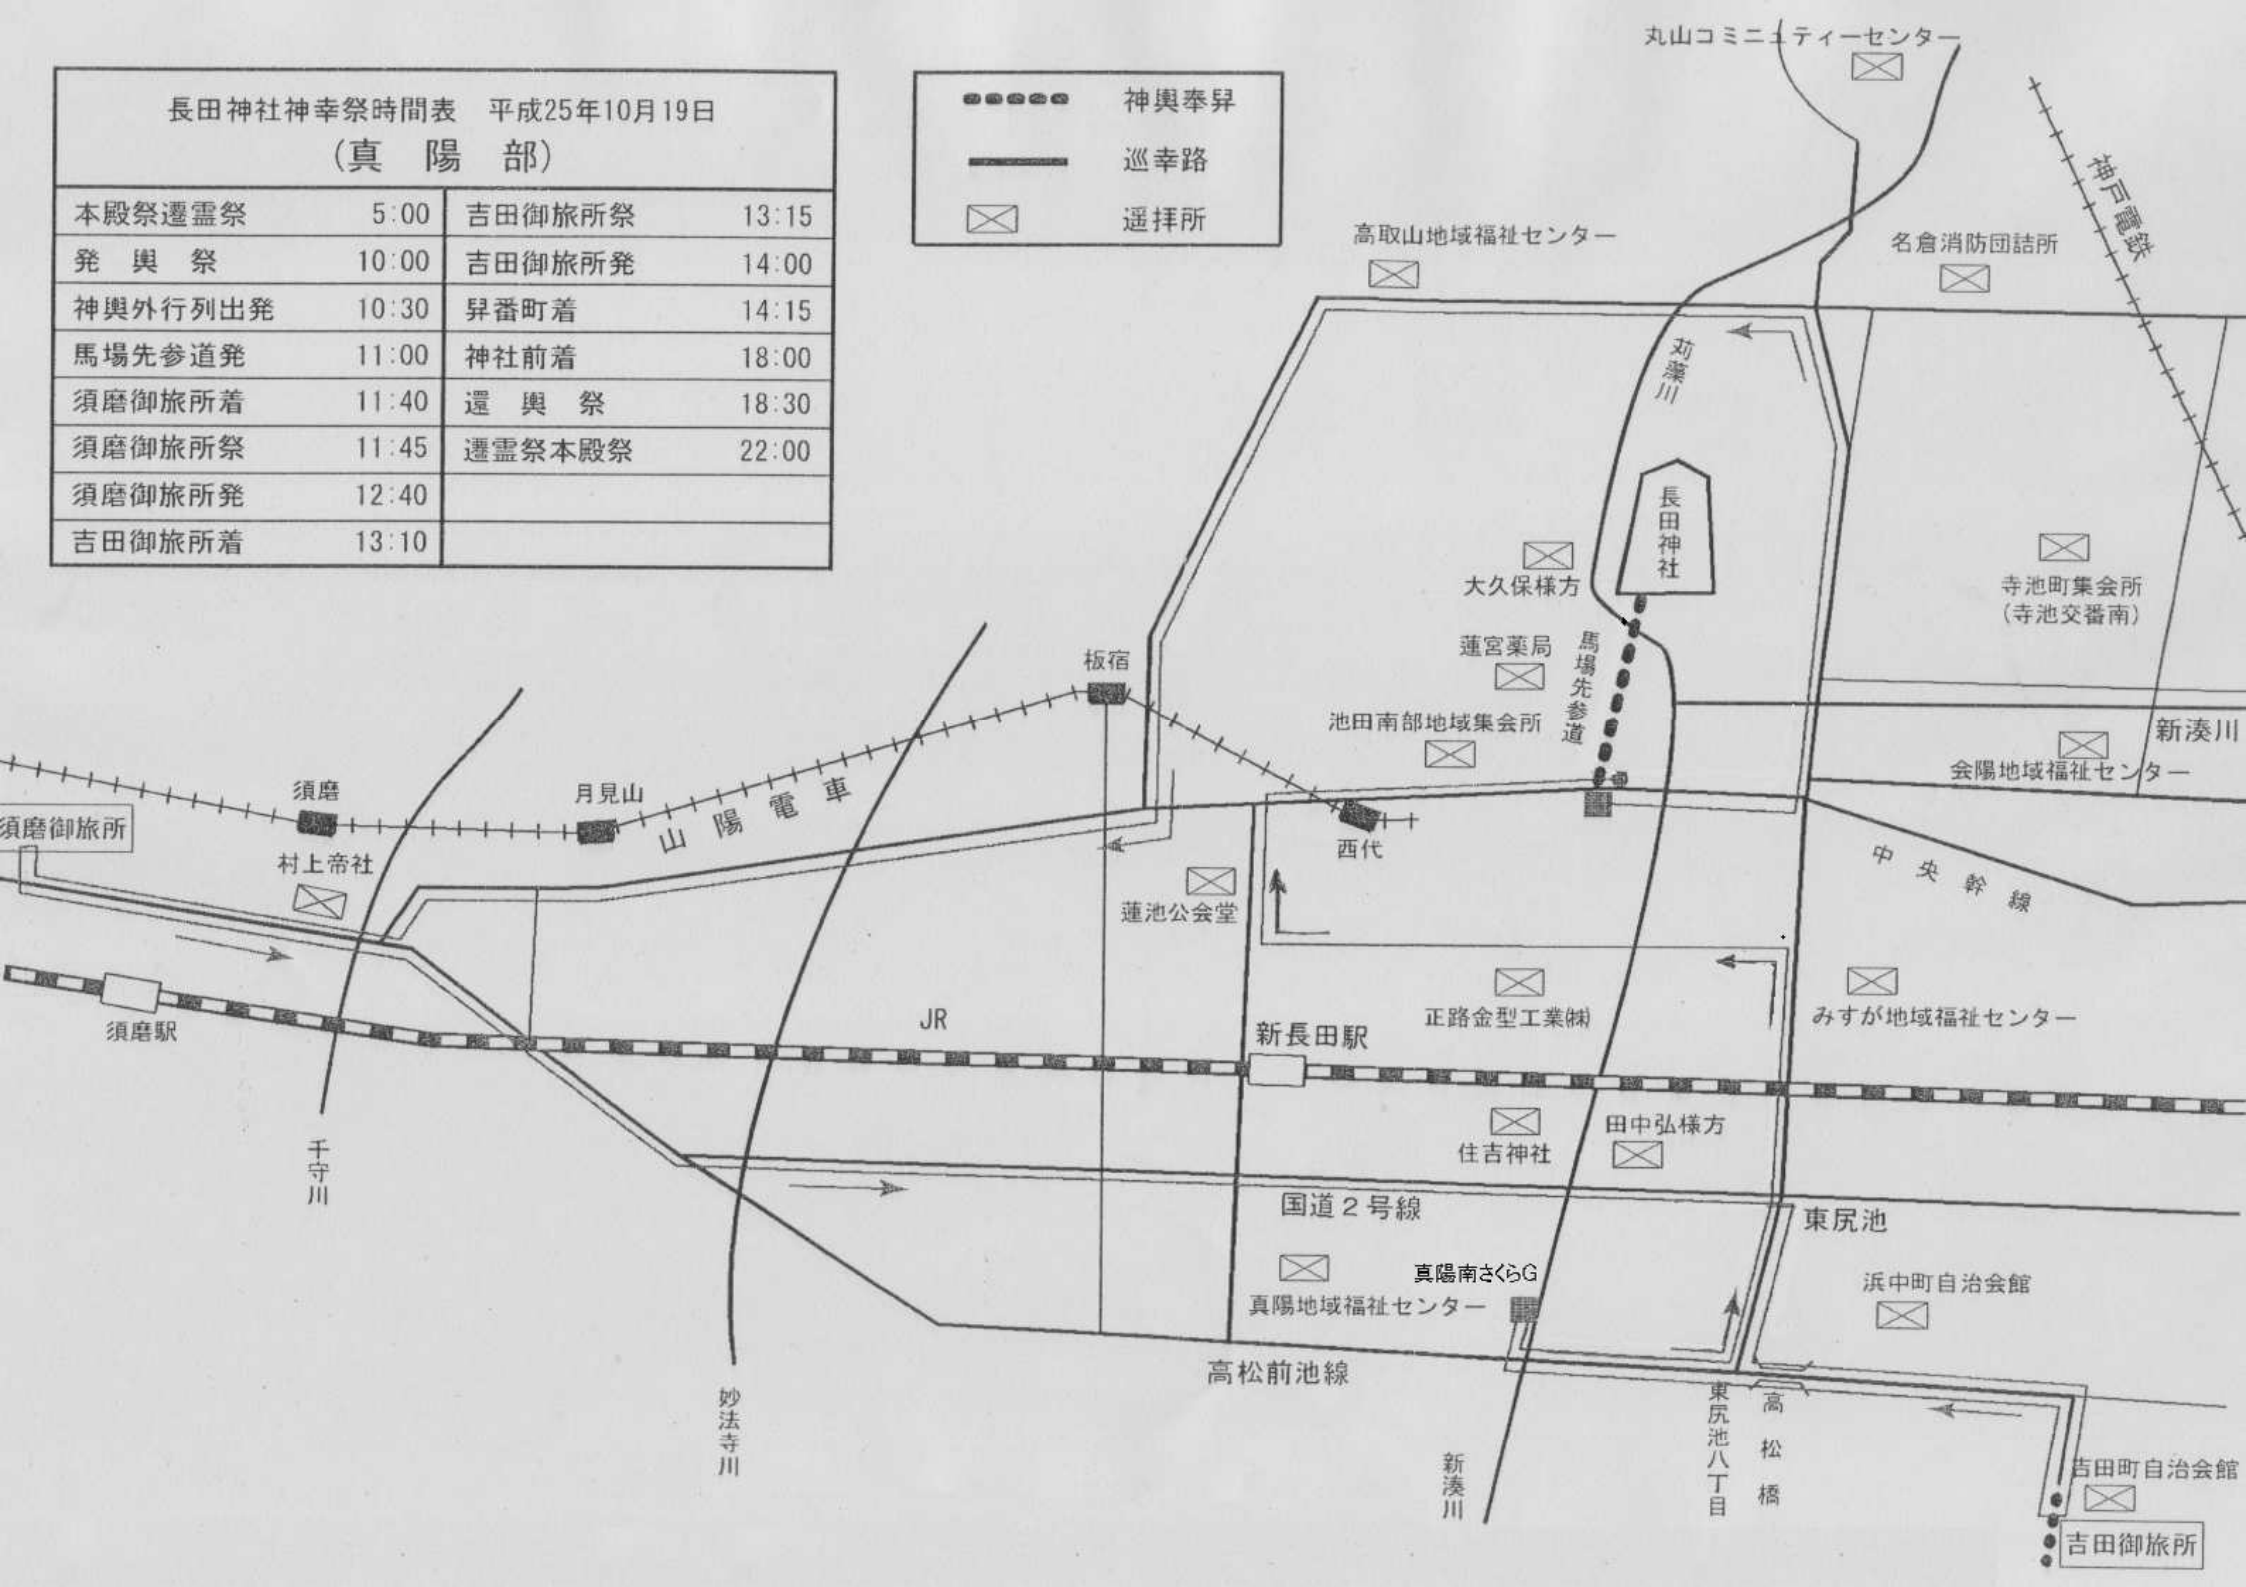

長田神社神幸祭時間表 平成25年10月19日  
(真陽部)

本殿祭遷霊祭	5:00	吉田御旅所祭	13:15
発輿祭	10:00	吉田御旅所発	14:00
神輿外行列出發	10:30	昇番町着	14:15
馬場先参道発	11:00	神社前着	18:00
須磨御旅所着	11:40	還輿祭	18:30
須磨御旅所祭	11:45	遷霊祭本殿祭	22:00
須磨御旅所発	12:40		
吉田御旅所着	13:10		

4丁目

若松町  
3丁目

2丁目

1丁目

1丁目

4丁目

大橋町  
3丁目

2丁目

1丁目

西尻池町  
2丁目

4丁目

腕塚町  
3丁目

2丁目

1丁目

3丁目

4丁目

1丁目

5丁目

4丁目

庄田町  
3丁目

2丁目

1丁目

近田幼稚園

4丁目