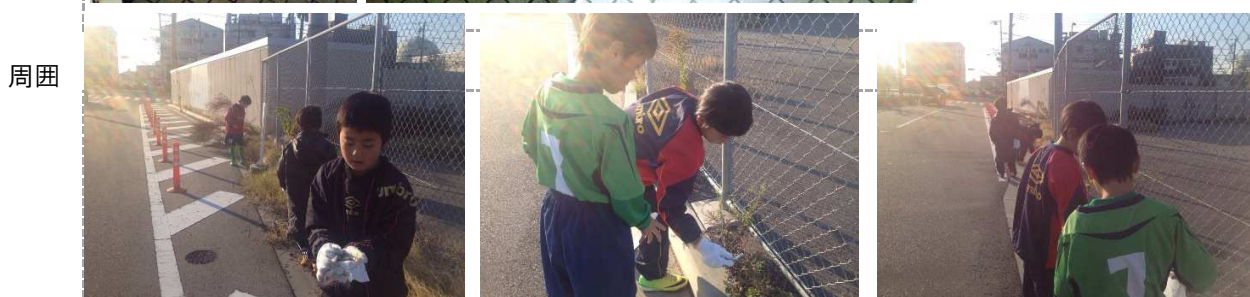

周囲

特筆事項

男性側)	
多目的)	施錠中・・・（鍵を預かっていないため 内部の清掃は未実施）。
女性側)	
その他)	みさきフットボールクラブ/真陽ひまわりクラブサッカー部 がグラウンド利用 神戸市サッカー協会4種 神戸市少年サッカーリーグ リーグ戦に提供 清掃確認
真陽緑地公園内清掃	
利用前	真陽緑地公園と新湊川公園、グラウンド外周道路の清掃活動実施
利用後	真陽緑地公園とトイレの清掃活動実施