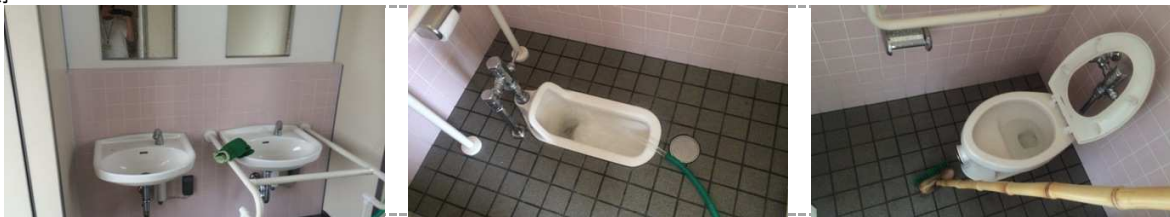

# 真陽南さくらグラウンド・真陽緑地公園・真湊川公園 清掃活動録

活動日時	2014/7/3	13:30 ~ 14:05	天候	大雨
活動内容	真陽緑地公園 トイレ清掃（床・便器・手すり・洗面台・鏡、等）、真陽緑地公園ゴミ拾い			
活動者名	宮本			

男性側

多目的

女性側

周囲

特筆事項

男性側)	便はみ出し (+)。ポケットティッシュの袋 (1)。栄養ドリンク (+)。ジュース (+)。手洗い台汚れ (+)。砂 (多い)。
多目的)	施錠中・・・ (鍵を預かっていないため 内部の清掃は未実施)。
女性側)	洋式便器の汚れ (+)。便座裏の汚れ (+)。手洗い台汚れ (+)。
その他)	<b>公園内、花火の炭・煤汚れ (+)</b> 用具庫内に侵入の形跡。
真陽緑地公園内清掃・植栽水まき	なし

周囲

*no picture*

*no picture*

*no picture*

特筆事項

男性側) **便器外に排泄している。ティッシュの代わりに使用したタオルも放置。常識外。**

手洗い台汚れ (+)。吸い殻 (+)。砂 (多い)。

多目的) 施錠中・・・ (鍵を預かっていないため 内部の清掃は未実施)。

女性側) 洋式便器の汚れ (+)。便座裏の汚れ (+)。手洗い台汚れ (+)。

その他)

真陽緑地公園内清掃・植栽水まき  
吸い殻。お菓子の包装紙。