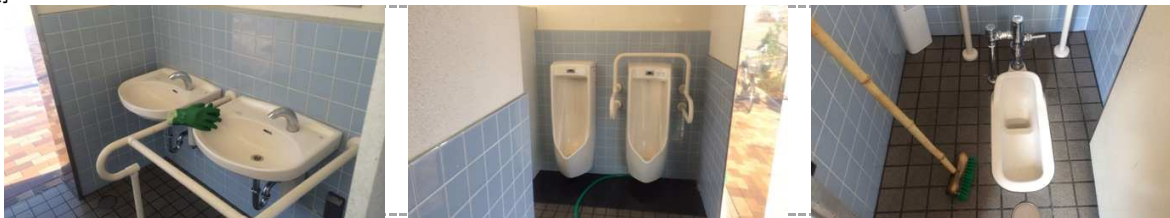

真陽南さくらグラウンド・真陽緑地公園・真湊川公園 清掃活動録

活動日時	2014/3/27	14:30 ~ 15:05	天候	晴れ
活動内容	真陽緑地公園 トイレ清掃（床・便器・手すり・洗面台・鏡、等））、真陽緑地公園ゴミ拾い			
活動者名	宮本			

男性側

多目的