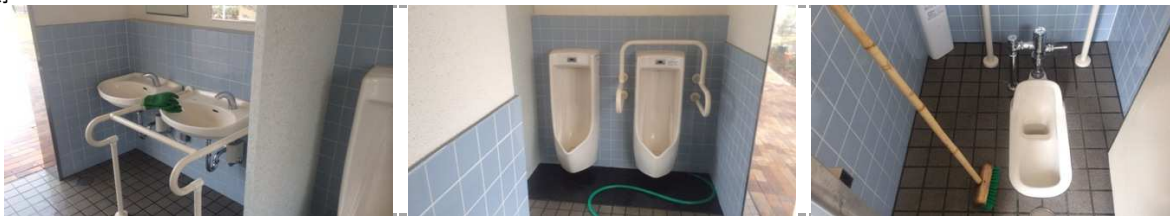

真陽南さくらグラウンド・真陽緑地公園・真湊川公園 清掃活動録

活動日時	2014/3/4	14:20 ~ 14:45	天候	曇り
活動内容	真陽緑地公園 トイレ清掃（床・便器・手すり・洗面台・鏡、等））、真陽緑地公園ゴミ拾い			
活動者名	宮本			

男性側

多目的

no picture *no picture* *no picture*

女性側

周囲

no picture *no picture* *no picture*

特筆事項

男性側)	ポケットティッシュの袋（4）。手洗い台汚れ（ひどい）。砂多い。
多目的)	施錠中・・・（鍵を預かっていないため 内部の清掃は未実施）。
女性側)	洋式便器周囲の汚れ（+）。便座裏の汚れ（+）。 新聞紙に包んだ犬の糞のようなもの（？）
その他)	
真陽緑地公園内清掃	植栽の散水。 吸い殻。お菓子の包装紙。コンビニ袋。

真陽南さくらグラウンド・真陽緑地公園・真湊川公園 清掃活動録

活動日時	2014/3/6	14:20 ~ 14:45	天候	降雪
活動内容	真陽緑地公園 トイレ清掃（床・便器・手すり・洗面台・鏡、等）、真陽緑地公園ゴミ拾い			
活動者名	宮本			

男性側

多目的

no picture no picture no picture

女性側

周囲

no picture no picture no picture

特筆事項

男性側)	ポケットティッシュの袋（2）。手洗い台汚れ（+）。砂多い。 小便器に登った靴あと（+）。
多目的)	施錠中・・・（鍵を預かっていないため 内部の清掃は未実施）。
女性側)	洋式トイレ便座に登った靴あと（1）。 吸い殻（2）。タバコの箱（1）。 洋式便器の汚れ（+）。便座裏の汚れ（+）。
その他)	
真陽緑地公園内清掃	植栽の散水。 お菓子の包装紙。

男性側

多目的

女性側

周囲

特筆事項

男性側)	ポケットティッシュの袋（1）。手洗い台汚れ（ひどい）。
多目的)	施錠中・・・（鍵を預かっていないため 内部の清掃は未実施）。
女性側)	洋式トイレ壁・ベビーチェア・手洗い台に登ったあと（1）。 和式便器内と洋式便器内に新しいトイレトーパーのロール投げ込んである。 洋式便器の汚れ（+）。便座裏の汚れ（+）。 手洗い台汚れ（+）。
その他)	トイレ倉庫内に入り かき乱して トイレトーパー、洗剤を出している。 洗剤容器、などトイレ内に散乱
真陽緑地公園内清掃	吸い殻。ペットボトル（3）。空き缶（1）。