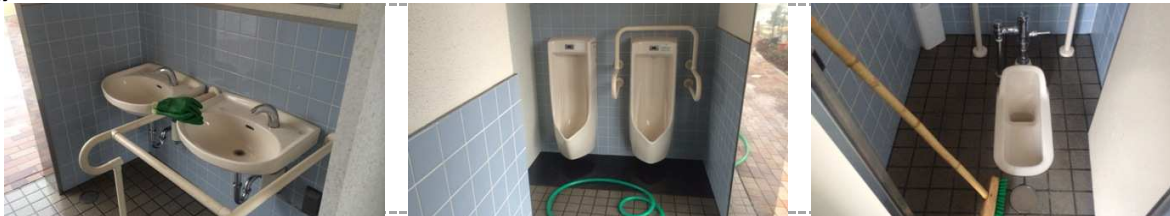

男性側

多目的

no picture no picture no picture

女性側

周囲

no picture no picture no picture

特筆事項

男性側)	ポケットティッシュの袋（2）。手洗い台汚れ（+）。砂多い。 小便器に登った靴あと（+）。
多目的)	施錠中・・・（鍵を預かっていないため 内部の清掃は未実施）。
女性側)	洋式トイレ便座に登った靴あと（1）。 吸い殻（2）。タバコの箱（1）。 洋式便器の汚れ（+）。便座裏の汚れ（+）。
その他)	
真陽緑地公園内清掃	植栽の散水。 お菓子の包装紙。

真陽南さくらグラウンド・真陽緑地公園・真湊川公園 清掃活動録

活動日時	2014/3/11	9:55 ~	天候	晴れ
活動内容	真陽緑地公園 トイレ清掃(床・便器・手すり・洗面台・鏡、等)、真陽緑地公園ゴミ拾い			
活動者名	宮本			

男性側

多目的

女性側

周囲

特筆事項

男性側) 多目的) 女性側)	野田高校ソフトボール部私用のため トイレ清掃はお任せした。
その他)	真陽緑地公園内清掃 ゴミ拾いのみ ビニール袋。ペットボトル。吸い殻。お菓子の包装紙。

真陽南さくらグラウンド・真陽緑地公園・真湊川公園 清掃活動録

活動日時	2014/3/13	15:50 ~ 16:40	天候	雨/曇り
活動内容	真陽緑地公園 トイレ清掃（床・便器・手すり・洗面台・鏡、等））、真陽緑地公園ゴミ拾い			
活動者名	宮本			

男性側

多目的

女性側

周囲

特筆事項

男性側)	手洗い台汚れ（ひどい）。空き缶。
多目的)	施錠中・・・（鍵を預かっていないため 内部の清掃は未実施）。
女性側)	ポケットティッシュの袋。 洋式便器の便座裏の汚れ（+）。 砂（多い）。
その他)	
真陽緑地公園内清掃	吸い殻。お菓子の包装紙。コンビニ袋。