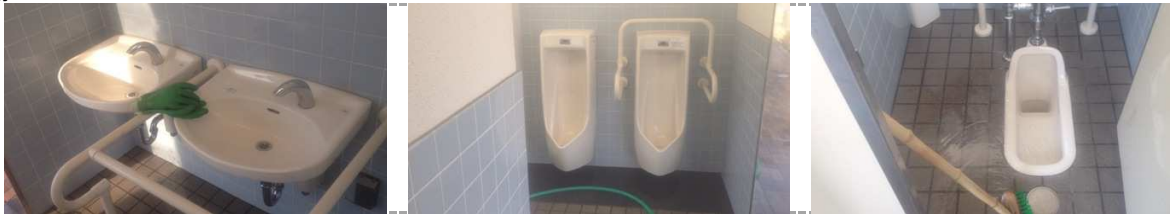

周囲

no picture

no picture

no picture

特筆事項

男性側)	便はみ出し（+）。 ポケットティッシュの袋（1）。手洗い台汚れ（+）。
多目的)	施錠中・・・（鍵を預かっていないため 内部の清掃は未実施）。
女性側)	洋式便器の便座裏の汚れ（+）。 ポケットティッシュの袋（1）。
その他)	謹賀新年！！
真陽緑地公園内清掃	

真陽南さくらグラウンド・真陽緑地公園・真湊川公園 清掃活動録

男性側)	便はみ出し（+）。吸い殻（3）。 ポケットティッシュの袋（2）。手洗い台汚れ（ひどい）。 砂多い。空き缶（2）。ガムのカス（2）。
多目的)	施錠中・・・（鍵を預かっていないため 内部の清掃は未実施）。
女性側)	洋式便器の汚れ（+）。便座裏の汚れ（+）。 ポケットティッシュの袋（1）。
その他)	
真陽緑地公園内清掃	植栽水撒き 吸い殻。空き缶（1）。ペットボトル（1）。

真陽南さくらグラウンド・真陽緑地公園・真湊川公園 清掃活動録

活動日時	2014/1/9	14:30 ~ 15:05	天候	雨/曇り
活動内容	真陽緑地公園 トイレ清掃（床・便器・手すり・洗面台・鏡、等）、真陽緑地公園ゴミ拾い			
活動者名	宮本			

男性側

多目的

女性側

周囲

特筆事項

男性側)	手洗い台汚れ（+）。砂多い。
多目的)	施錠中・・・（鍵を預かっていないため 内部の清掃は未実施）。
女性側)	洋式便器の汚れ（+）。便座裏の汚れ（+）。 砂多い。
その他)	
真陽緑地公園内清掃	植栽水撒き 吸い殻。お菓子の包装紙。

真陽南さくらグラウンド・真陽緑地公園・真湊川公園 清掃活動録

活動日時	2014/1/14	14:00 ~ 14:40	天候	晴れ/曇り
活動内容	真陽緑地公園 トイレ清掃（床・便器・手すり・洗面台・鏡、等）、真陽緑地公園ゴミ拾い			
活動者名	宮本			

男性側

多目的

女性側

周囲

特筆事項

男性側)	便はみ出し (+)。 ポケットティッシュの袋 (1)。手洗い台汚れ (ひどい)。砂 (多い)。 小便器上に登ったような靴痕 (+)。
多目的)	施錠中・・・ (鍵を預かっていないため 内部の清掃は未実施)。
女性側)	洋式便器の汚れ (+)。便座裏の汚れ (+)。 ポケットティッシュの袋 (1)。砂 (+)。 洋式トイレと洋式トイレのドアに登ったような靴痕 (+)。
その他)	
真陽緑地公園内清掃	植栽水撒き 吸い殻。紙屑。ペットボトル (1)。空き缶 (1)。