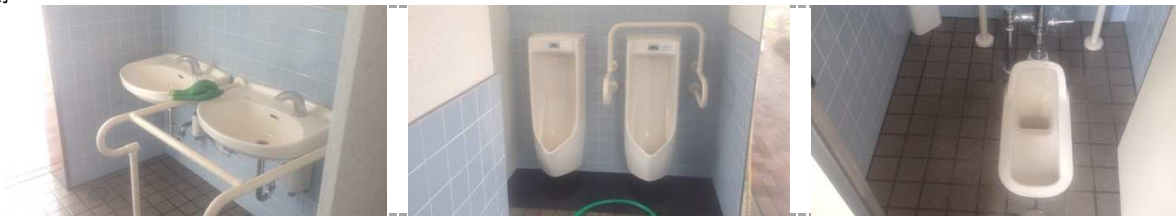

真陽南さくらグラウンド・真陽緑地公園・真湊川公園 清掃活動録

活動日時	2014/1/21	13:15 ~ 13:50	天候	曇り/雹
活動内容	真陽緑地公園 トイレ清掃（床・便器・手すり・洗面台・鏡、等）、真陽緑地公園ゴミ拾い			
活動者名	宮本			

男性側