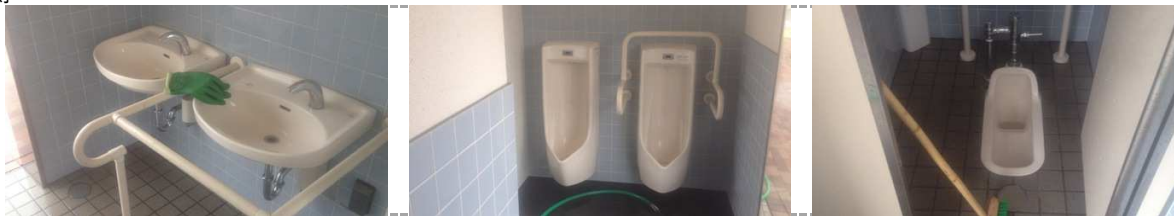

真陽南さくらグラウンド・真陽緑地公園・真湊川公園 清掃活動録

活動日時	2014/1/30	14:00 ~ 14:40	天候	雨/曇り
活動内容	真陽緑地公園 トイレ清掃（床・便器・手すり・洗面台・鏡、等））、真陽緑地公園ゴミ拾い			
活動者名	宮本			

男性側