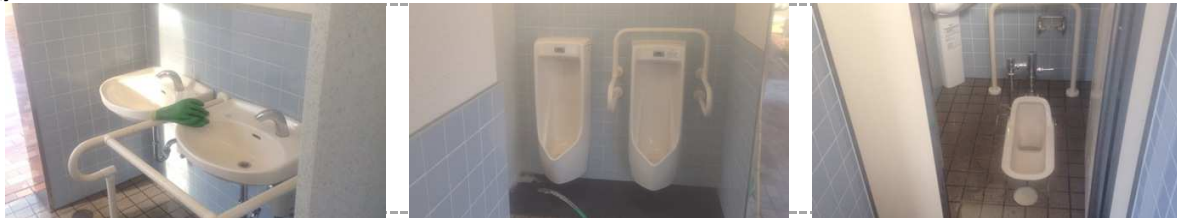

真陽南さくらグラウンド・真陽緑地公園・真湊川公園 清掃活動録

活動日時	2013/12/19	14:15 ~ 14:50	天候	雨/晴れ
活動内容	真陽緑地公園 トイレ清掃（床・便器・手すり・洗面台・鏡、等）、真陽緑地公園ゴミ拾い			
活動者名	宮本			

男性側

多目的

no picture   *no picture*   *no picture*

女性側