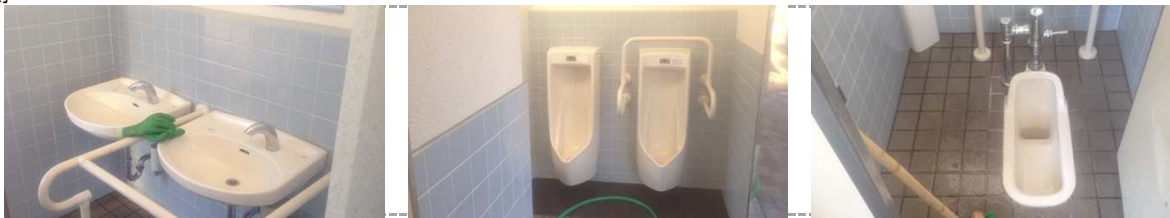

真陽南さくらグラウンド・真陽緑地公園・真湊川公園 清掃活動録

活動日時	2013/12/5	14:30 ~ 15:10	天候	晴れ
活動内容	真陽緑地公園 トイレ清掃（床・便器・手すり・洗面台・鏡、等））、真陽緑地公園ゴミ拾い			
活動者名	宮本			

男性側

多目的

no picture

no picture

no picture

女性側