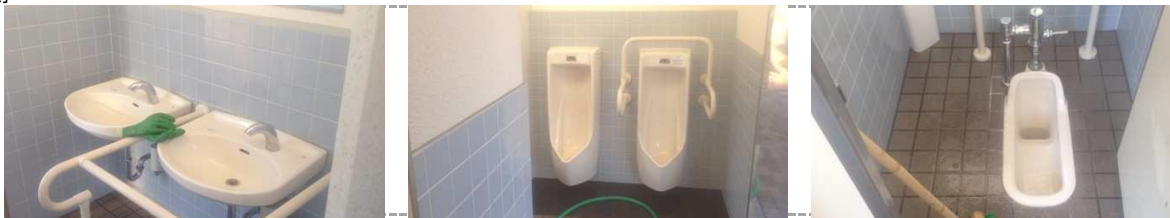

真陽南さくらグラウンド・真陽緑地公園・真湊川公園 清掃活動録

活動日時	2013/12/5	14:15 ~ 15:00	天候	晴れ
活動内容	真陽緑地公園 トイレ清掃（床・便器・手すり・洗面台・鏡、等）、真陽緑地公園ゴミ拾い			
活動者名	宮本			

男性側

多目的