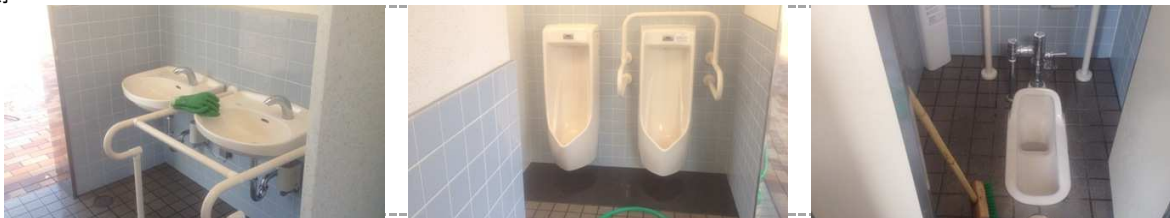

真陽南さくらグラウンド・真陽緑地公園・真湊川公園 清掃活動録

活動日時	2013/11/5	15:00 ~ 15:40	天候	曇り
活動内容	真陽緑地公園 トイレ清掃（床・便器・手すり・洗面台・鏡、等）、真陽緑地公園ゴミ拾い			
活動者名	宮本			

男性側

多目的

女性側

周囲

特筆事項

男性側)	便はみ出し（+）。 ポケットティッシュの袋（1）。手洗い台汚れ（ひどい）。砂多い。
多目的)	施錠中・・・（鍵を預かっていないため 内部の清掃は未実施）。
女性側)	洋式便器の便座裏の汚れ（+）。 ポケットティッシュの袋（2）。手洗い台汚れ（+）。
その他)	以前 家庭用ごみの投棄や犬の糞をとったエチケット袋の投棄などがあったが 本日は 使用済みの古いスリッパが ビニール袋で投棄されていた
真陽緑地公園内清掃	植栽水撒き 吸い殻。お菓子の包装紙。ペットボトル（2）。

真陽南さくらグラウンド・真陽緑地公園・真湊川公園 清掃活動録

活動日時	2013/11/7	14:20 ~ 15:00	天候	曇り
活動内容	真陽緑地公園 トイレ清掃（床・便器・手すり・洗面台・鏡、等）、真陽緑地公園ゴミ拾い			
活動者名	宮本			

男性側

多目的

女性側

周囲

特筆事項

男性側)	便はみ出し（+）。 手洗い台汚れ（ひどい）。砂多い。
多目的)	施錠中・・・（鍵を預かっていないため 内部の清掃は未実施）。
女性側)	洋式便器の汚れ（+）。便座裏の汚れ（+）。 便座に登った靴痕（+）。 手洗い台汚れ（+）。
その他)	
真陽緑地公園内清掃	植栽水撒き 吸い殻。お菓子の包装紙。パックジュース空き箱（1）。ペットボトル（2）。