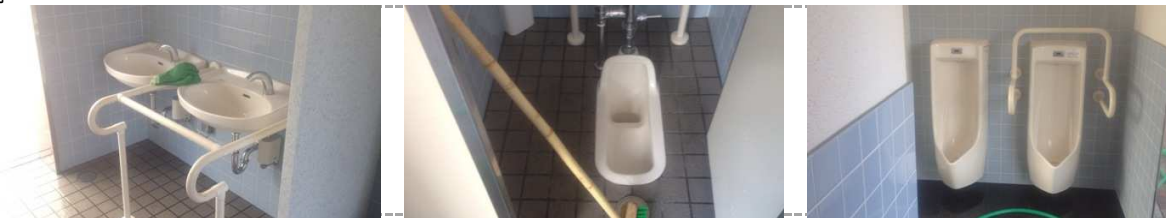

男性側

多目的

女性側

周囲

特筆事項

男性側)	便はみ出し（+）。 ポケットティッシュの袋（1）。手洗い台汚れ（ひどい）。
多目的)	施錠中・・・（鍵を預かっていないため 内部の清掃は未実施）。
女性側)	洋式便器の汚れ（+）。便座裏の汚れ（+）。 ポケットティッシュの袋（1）。手洗い台汚れ（+）。砂多い。
その他)	
真陽緑地公園内清掃	植栽水撒き 吸い殻。お菓子の包装紙。空き缶（2）。ペットボトル（1）。