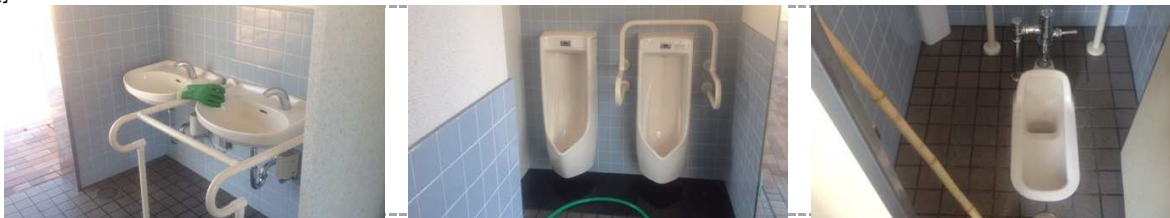

真陽南さくらグラウンド・真陽緑地公園・真湊川公園 清掃活動録

活動日時	2013/11/26	15:00 ~ 15:40	天候	晴れ/曇り
活動内容	真陽緑地公園 トイレ清掃（床・便器・手すり・洗面台・鏡、等））、真陽緑地公園ゴミ拾い			
活動者名	宮本			

男性側

多目的