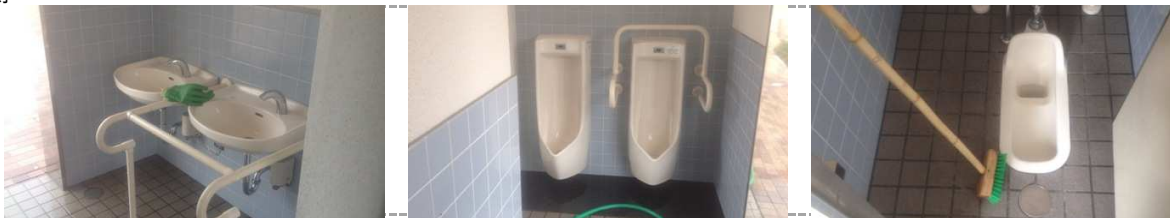

真陽南さくらグラウンド・真陽緑地公園・真湊川公園 清掃活動録

活動日時	2013/11/5	15:00 ~ 15:40	天候	曇り
活動内容	真陽緑地公園 トイレ清掃（床・便器・手すり・洗面台・鏡、等）、真陽緑地公園ゴミ拾い			
活動者名	宮本			

男性側

多目的

女性側

周囲

特筆事項

男性側)	便はみ出し（+）。 ポケットティッシュの袋（1）。手洗い台汚れ（ひどい）。砂多い。
多目的)	施錠中・・・（鍵を預かっていないため 内部の清掃は未実施）。
女性側)	洋式便器の便座裏の汚れ（+）。 ポケットティッシュの袋（2）。手洗い台汚れ（+）。
その他)	以前 家庭用ごみの投棄や犬の糞をとったエチケット袋の投棄などがあったが 本日は 使用済みの古いスリッパが ビニール袋で投棄されていた
真陽緑地公園内清掃	植栽水撒き 吸い殻。お菓子の包装紙。ペットボトル（2）。

真陽南さくらグラウンド・真陽緑地公園・真湊川公園 清掃活動録

活動日時	2013/11/7	14:20 ~ 15:00	天候	曇り
活動内容	真陽緑地公園 トイレ清掃（床・便器・手すり・洗面台・鏡、等）、真陽緑地公園ゴミ拾い			
活動者名	宮本			

男性側

多目的

女性側

周囲

特筆事項

男性側)	便はみ出し（+）。 手洗い台汚れ（ひどい）。砂多い。
多目的)	施錠中・・・（鍵を預かっていないため 内部の清掃は未実施）。
女性側)	洋式便器の汚れ（+）。便座裏の汚れ（+）。 便座に登った靴痕（+）。 手洗い台汚れ（+）。
その他)	
真陽緑地公園内清掃	植栽水撒き 吸い殻。お菓子の包装紙。パックジュース空き箱（1）。ペットボトル（2）。

真陽南さくらグラウンド・真陽緑地公園・真湊川公園 清掃活動録

活動日時	2013/11/12	14:00 ~ 14:40	天候	晴れ/曇り
活動内容	真陽緑地公園 トイレ清掃（床・便器・手すり・洗面台・鏡、等））、真陽緑地公園ゴミ拾い			
活動者名	宮本			

男性側

多目的

女性側

周囲

特筆事項

男性側)	便はみ出し(+)。 手洗い台汚れ(ひどい)。手荒い台の手すりに便こすりつけ(?)。砂多い。
多目的)	施錠中・・・(鍵を預かっていないため 内部の清掃は未実施)。
女性側)	洋式便器の汚れ(+)。便座表の汚れ(+)。便座裏の汚れ(+)。 ポケットティッシュの袋(1)。手洗い台汚れ(+)。
その他)	
真陽緑地公園内清掃	植栽水撒き 吸い殻。お菓子の包装紙。空き缶(2)。ペットボトル(1)。