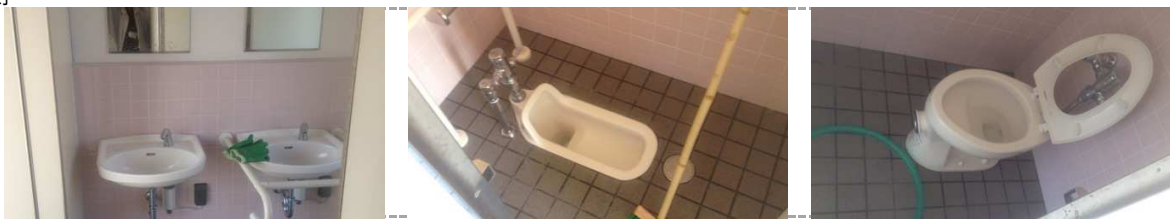

周囲

no picture

no picture

no picture

特筆事項

- 男性側) 便はみ出し (+)。
ポケットティッシュの袋 (1)。ティッシュペーパーの箱 (1)。
吸い殻 (+)。手洗い台汚れ (+)。
- 多目的) 施錠中・・・ (鍵を預かっていないため 内部の清掃は未実施)。
- 女性側) 洋式便器の汚れ (+)。便座裏の汚れ (+)。
ポケットティッシュの袋 (1)。
- その他)
- 真陽緑地公園内清掃
植栽水撒き
吸い殻。パックジュース (1)。お菓子の包装紙。ペットボトル (2)。