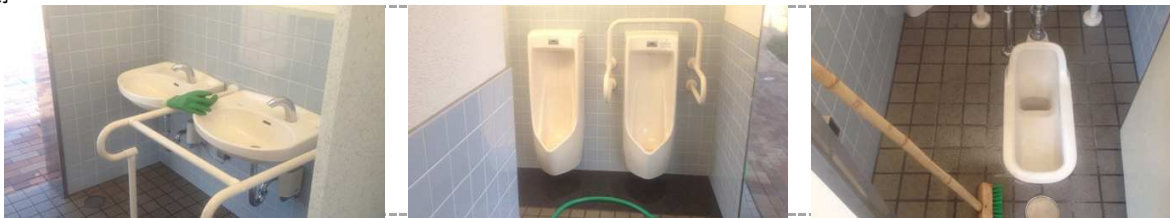

真陽南さくらグラウンド・真陽緑地公園・真湊川公園 清掃活動録

活動日時	2013/11/21	14:45 ~ 15:20	天候	晴れ
活動内容	真陽緑地公園 トイレ清掃（床・便器・手すり・洗面台・鏡、等）、真陽緑地公園ゴミ拾い			
活動者名	宮本			

男性側

多目的