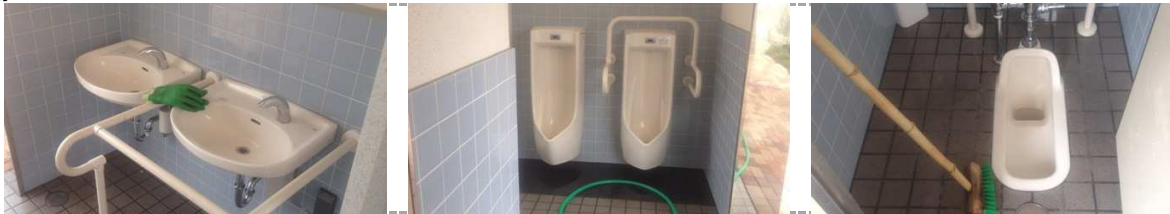

真陽南さくらグラウンド・真陽緑地公園・真湊川公園 清掃活動録

活動日時	2013/10/8	14:00 ~ 14:40	天候	晴れ/曇り
活動内容	真陽緑地公園 トイレ清掃（床・便器・手すり・洗面台・鏡、等）、真陽緑地公園ゴミ拾い			
活動者名	宮本（公）、宮本（実）			

男性側