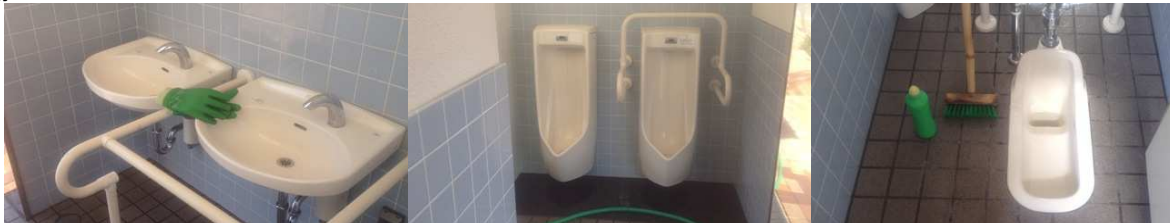

# 真陽南さくらグラウンド・真陽緑地公園・真湊川公園 清掃活動録

活動日時	2013/10/1	14:10 ~ 15:00	天候	晴れ
活動内容	真陽緑地公園 トイレ清掃（床・便器・手すり・洗面台・鏡、等）、真陽緑地公園ゴミ拾い			
活動者名	宮本			

男性側

多目的

女性側

周囲

特筆事項

男性側)	便はみ出し（+）。 ポケットティッシュの袋（1）。手洗い台汚れ（ひどい）。砂多い。
多目的)	施錠中・・・（鍵を預かっていないため 内部の清掃は未実施）。
女性側)	洋式便器の汚れ（+）。便座裏の汚れ（+）。 ポケットティッシュの袋（2）。手洗い台汚れ（+）。
その他)	
真陽緑地公園内清掃	植栽水撒き 吸い殻。お菓子の包装紙。タバコの空き箱（2）。ペットボトル（2）。