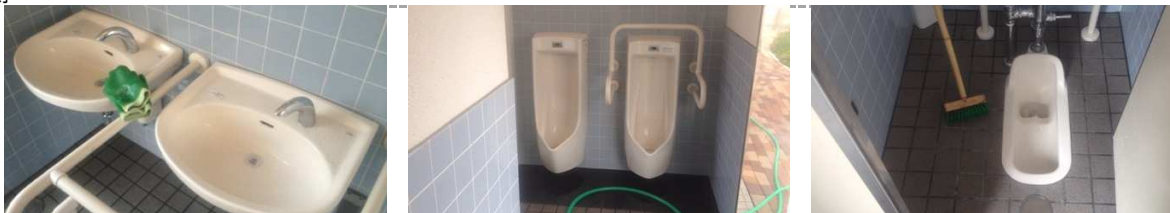

## 特筆事項

- 男性側) 便はみ出し(+)。  
ポケットティッシュの袋(2)。手洗い台汚れ(ひどい)。
- 多目的) 施錠中・・・(鍵を預かっていないため 内部の清掃は未実施)。
- 女性側) 洋式便器の汚れ(+)。便座の汚れ(+)。  
ポケットティッシュの袋(1)。
- その他)
- 真陽緑地公園内清掃  
植栽水撒き  
吸い殻。お菓子の包装紙。たばこの空き箱(2)。空き缶(1)。

# 真陽南さくらグラウンド・真陽緑地公園・真湊川公園 清掃活動録

活動日時	2013/10/8	14:00 ~ 14:40	天候	晴れ/曇り
活動内容	真陽緑地公園 トイレ清掃（床・便器・手すり・洗面台・鏡、等）、真陽緑地公園ゴミ拾い			
活動者名	宮本（公）、宮本（実）			

男性側

多目的

女性側

周囲

特筆事項

男性側)	便はみ出し（+）。 ポケットティッシュの袋（4）。手洗い台汚れ（ひどい）。花火の痕（+）。 <b>洋酒のボトル（2本）。</b>
多目的)	施錠中・・・（鍵を預かっていないため 内部の清掃は未実施）。
女性側)	<b>洋式便所の壁と便座に登った痕（+）。</b> 和式便器の汚れ（+）。 ポケットティッシュの袋（2）。手洗い台汚れ（ひどい）。
その他)	真陽緑地公園内清掃 植栽水撒き 吸い殻。お菓子の包装紙。タバコの空き箱（2）。ペットボトル（2）。

# 真陽南さくらグラウンド・真陽緑地公園・真湊川公園 清掃活動録

活動日時	2013/10/8	10:00 ~ 10:40	天候	晴れ
活動内容	真陽緑地公園 トイレ清掃（床・便器・手すり・洗面台・鏡、等）、真陽緑地公園ゴミ拾い			
活動者名	宮本			

男性側

多目的

*no picture*

*no picture*

*no picture*

女性側

周囲

*no picture*

*no picture*

*no picture*

特筆事項

男性側)	便はみ出し（+）。 ポケットティッシュの袋（2）。手洗い台汚れ（+）。
多目的)	施錠中・・・（鍵を預かっていないため 内部の清掃は未実施）。
女性側)	便座裏の汚れ（+）。 ポケットティッシュの袋（1）。トイレットペーパーの芯（2）。
その他)	
真陽緑地公園内清掃	植栽水撒き 吸い殻。お菓子の包装紙。ペットボトル（1）。空き缶（1）。