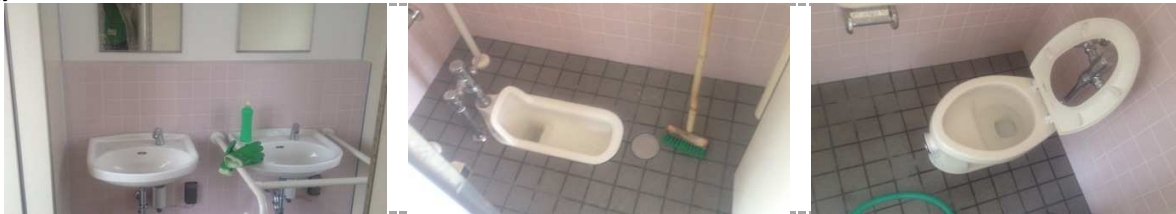

真陽南さくらグラウンド・真陽緑地公園・真湊川公園 清掃活動録

活動日時	2013/10/22	13:40 ~ 14:20	天候	曇り
活動内容	真陽緑地公園 トイレ清掃（床・便器・手すり・洗面台・鏡、等））、真陽緑地公園ゴミ拾い			
活動者名	宮本			

男性側