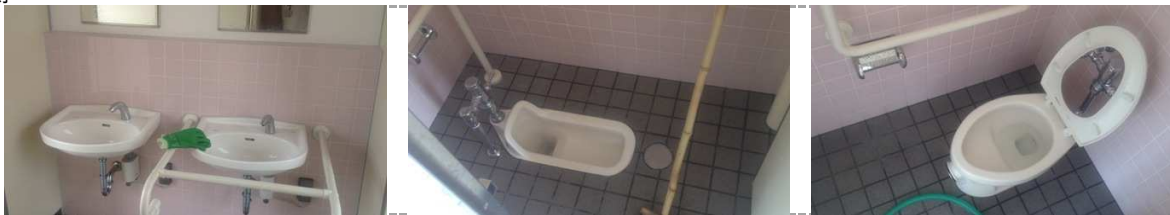

## 特筆事項

- 男性側) 便はみ出し(+)。  
ポケットティッシュの袋(2)。手洗い台汚れ(ひどい)。
- 多目的) 施錠中・・・(鍵を預かっていないため 内部の清掃は未実施)。
- 女性側) 洋式便器の汚れ(+)。便座の汚れ(+)。  
ポケットティッシュの袋(1)。
- その他)
- 真陽緑地公園内清掃  
植栽水撒き  
吸い殻。お菓子の包装紙。たばこの空き箱(2)。空き缶(1)。

# 真陽南さくらグラウンド・真陽緑地公園・真湊川公園 清掃活動録

活動日時	2013/10/8	14:00 ~ 14:40	天候	晴れ/曇り
活動内容	真陽緑地公園 トイレ清掃（床・便器・手すり・洗面台・鏡、等）、真陽緑地公園ゴミ拾い			
活動者名	宮本（公）、宮本（実）			

男性側

多目的

女性側

周囲

特筆事項

男性側)	便はみ出し（+）。 ポケットティッシュの袋（4）。手洗い台汚れ（ひどい）。花火の痕（+）。 <b>洋酒のボトル（2本）。</b>
多目的)	施錠中・・・（鍵を預かっていないため 内部の清掃は未実施）。
女性側)	<b>洋式便所の壁と便座に登った痕（+）。</b> 和式便器の汚れ（+）。 ポケットティッシュの袋（2）。手洗い台汚れ（ひどい）。
その他)	真陽緑地公園内清掃 植栽水撒き 吸い殻。お菓子の包装紙。タバコの空き箱（2）。ペットボトル（2）。

周囲

*no picture*

*no picture*

*no picture*

特筆事項

男性側)	便はみ出し（+）。 ポケットティッシュの袋（2）。手洗い台汚れ（+）。
多目的)	施錠中・・・（鍵を預かっていないため 内部の清掃は未実施）。
女性側)	便座裏の汚れ（+）。 ポケットティッシュの袋（1）。トイレットペーパーの芯（2）。
その他)	
真陽緑地公園内清掃	植栽水撒き 吸い殻。お菓子の包装紙。ペットボトル（1）。空き缶（1）。