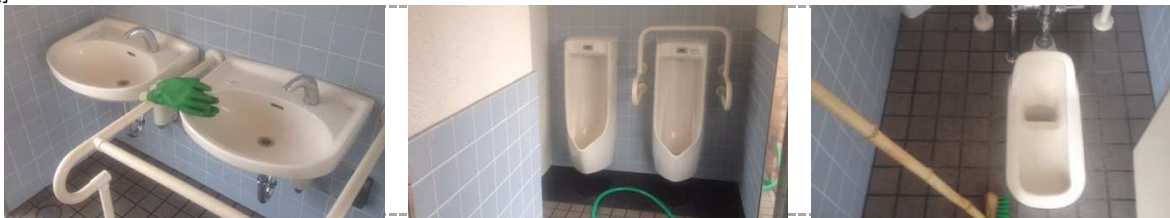

真陽南さくらグラウンド・真陽緑地公園・真湊川公園 清掃活動録

活動日時	2013/9/5	14:20 ~ 15:00	天候	曇り
活動内容	真陽緑地公園 トイレ清掃（床・便器・手すり・洗面台・鏡、等）、真陽緑地公園ゴミ拾い			
活動者名	宮本			

男性側

多目的

no picture   *no picture*   *no picture*

女性側