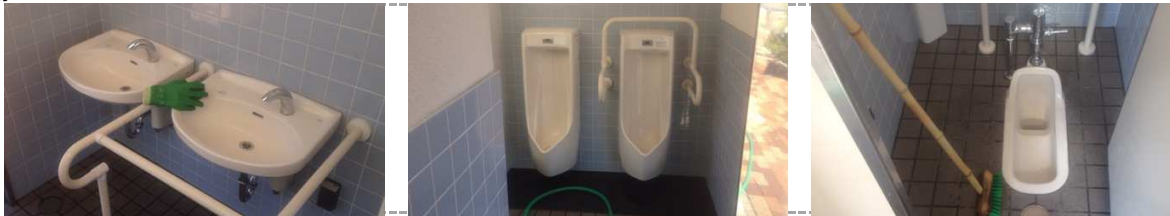

真陽南さくらグラウンド・真陽緑地公園・真湊川公園 清掃活動録

活動日時	2013/9/17	14:20 ~ 15:00	天候	晴れ
活動内容	真陽緑地公園 トイレ清掃（床・便器・手すり・洗面台・鏡、等）、真陽緑地公園ゴミ拾い			
活動者名	宮本			

男性側

多目的