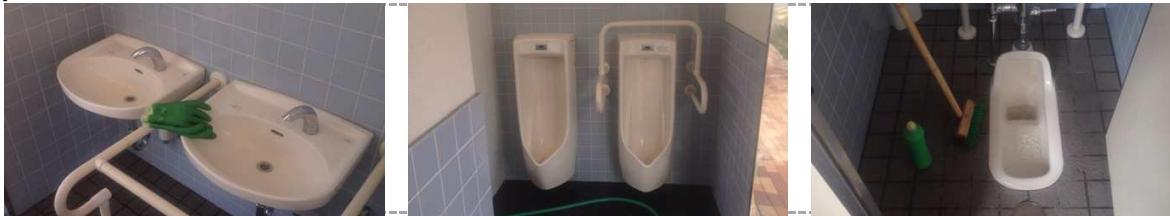

- 男性側) 大便を拭きとった新聞紙
便はみ出し、床と壁にも付着
ポケットティッシュの袋(2)。手洗い台汚れ(+)。吸い殻。ガム。
- 多目的) 施錠中・・・(鍵を預かっていないため 内部の清掃は未実施)。
- 女性側) 吸い殻。
洋式便器便座裏の汚れ(+)
手洗い台汚れ(+)
- その他) 久しぶりに真陽小学校の子どもたちが清掃を手伝ってくれました・・・“ありがとう”
- 真陽緑地公園内清掃
吸い殻。ハンバーガーの容器(3)。ペットボトル(2)。お菓子の包装紙。

真陽南さくらグラウンド・真陽緑地公園・真湊川公園 清掃活動録

活動日時	2013/9/19	14:10 ~ 14:50	天候	晴れ
活動内容	真陽緑地公園 トイレ清掃（床・便器・手すり・洗面台・鏡、等））、真陽緑地公園ゴミ拾い			
活動者名	宮本			

男性側

多目的

女性側

周囲

特筆事項

男性側)	ポケットティッシュの袋・ビニール袋など散乱 生理用品（男性トイレに？）。手洗い台汚れ（+）。砂利多い。
多目的)	施錠中・・・（鍵を預かっていないため 内部の清掃は未実施）。
女性側)	ポケットティッシュの袋（3）。 様式便器の汚れ（+）。便座裏の汚れ（+）。 手洗い台汚れ（+）。
その他)	
真陽緑地公園内清掃	植栽水撒き 吸い殻。お菓子の包装紙。コンビニ袋。空き缶（2）。

真陽南さくらグラウンド・真陽緑地公園・真湊川公園 清掃活動録

活動日時	2013/9/24	14:35 ~ 15:20	天候	晴れ/曇り
活動内容	真陽緑地公園 トイレ清掃（床・便器・手すり・洗面台・鏡、等）、真陽緑地公園ゴミ拾い			
活動者名	宮本			

男性側

多目的

女性側

周囲

特筆事項

男性側)	便はみ出し(+)。なすりつけ(+)。ポケットティッシュの袋(1)。手洗い台汚れ(ひどい)。砂利多い。
多目的)	施錠中・・・(鍵を預かっていないため 内部の清掃は未実施)。
女性側)	洋式トイレ便器外部・床・壁に便付着(こびりつき)。 洋式便器の内側汚れ(+)。便座裏の汚れ(+)。床のよごれ(+)。手洗い台汚れ(+)。
その他)	こんなに汚して使っているのは久しぶり。 女性トイレで物色中の初老の男性と遭遇 「ここは女性用トイレですよ」 「紙もらわれへんかと思って。。。」 「トイレの紙は付けていません。あったとしてもトイレで使用するためのものです。」 「ああ。。。」 と真野の方へ帰って行きました
真陽緑地公園内清掃	植栽水撒き 吸い殻。お菓子の包装紙。ペットボトル(2)。空き缶(1)。