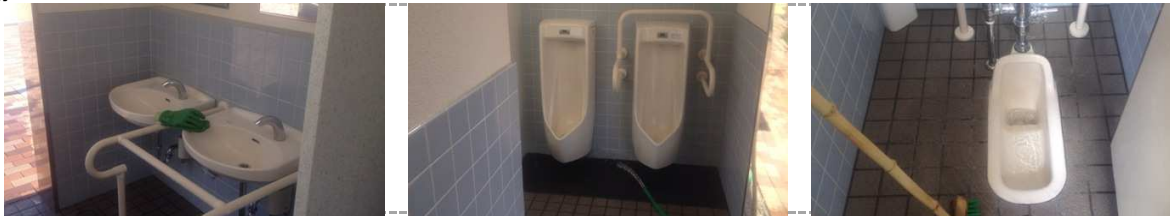

真陽南さくらグラウンド・真陽緑地公園・真湊川公園 清掃活動録

活動日時	2013/9/26	14: ~ 14:40	天候	晴れ/曇り
活動内容	真陽緑地公園 トイレ清掃（床・便器・手すり・洗面台・鏡、等）、真陽緑地公園ゴミ拾い			
活動者名	宮本			

男性側

多目的