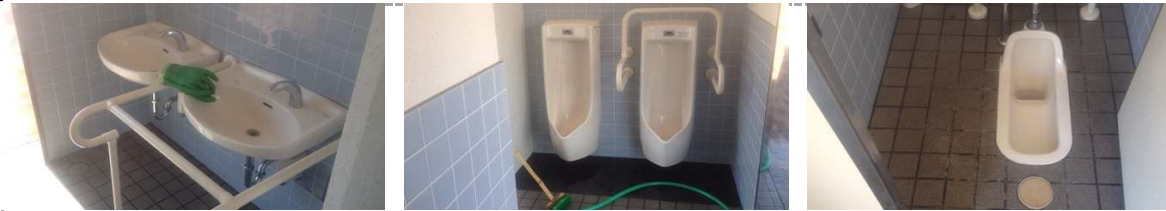

周囲

no picture

no picture

no picture

特筆事項

男性側)	ポケットティッシュの袋（2）。手洗い台汚れ（+）。ペットボトル。
多目的)	施錠中・・・（鍵を預かっていないため 内部の清掃は未実施）。
女性側)	洋式便器の汚れ（+）。便座裏の汚れ（+）。 手洗い台汚れ（+）。砂多い（+）。
その他)	野田高校ソフトボール部が利用中。清掃も任せるつもりだったが、神奈川県ของทีมと練習試合をしているため、代わりに清掃済ませた。
真陽緑地公園内清掃 植栽水撒き 吸い殻。お菓子の包装紙。空き缶（1）。	

真陽南さくらグラウンド・真陽緑地公園・真湊川公園 清掃活動録

活動日時	2013/8/6	14:10 ~ 14:50	天候	晴れ
活動内容	真陽緑地公園 トイレ清掃（床・便器・手すり・洗面台・鏡、等））、真陽緑地公園ゴミ拾い			
活動者名	宮本			

男性側

多目的

女性側

周囲

特筆事項

男性側)	ポケットティッシュの袋（1）。手洗い台汚れ（+）。 空き缶（3）。小石（+）。
多目的)	施錠中・・・（鍵を預かっていないため 内部の清掃は未実施）。
女性側)	洋式トイレ床にティッシュ折りたたんでおいてあり、めくってみると大便。 床に排便してティッシュをかぶせてある。 洋式便器の汚れ（+）。便座裏の汚れ（+）。 手洗い台汚れ（+）。砂多い（+）。
その他)	
真陽緑地公園内清掃	植栽水撒き 吸い殻（多量）。コンビニ袋。アイスクャンディーの棒。

真陽南さくらグラウンド・真陽緑地公園・真湊川公園 清掃活動録

活動日時	2013/8/15	13:30 ~ 14:10	天候	晴れ
活動内容	真陽緑地公園 トイレ清掃（床・便器・手すり・洗面台・鏡、等）、真陽緑地公園ゴミ拾い			
活動者名	宮本			

男性側

多目的

女性側

周囲

特筆事項

男性側)	手洗い台汚れ（+）。砂多い。空き缶（2）。
多目的)	施錠中・・・（鍵を預かっていないため 内部の清掃は未実施）。
女性側)	洋式便器の汚れ（+）。便座裏の汚れ（+）。 手洗い台汚れ（+）。
その他)	
真陽緑地公園内清掃	植栽水撒き 吸い殻。お菓子の包装紙。アイスキャンディーの棒。

真陽南さくらグラウンド・真陽緑地公園・真湊川公園 清掃活動録

活動日時	2013/8/20	10:25 ~ 10:50	天候	晴れ
活動内容	真陽緑地公園 トイレ清掃（床・便器・手すり・洗面台・鏡、等）、真陽緑地公園ゴミ拾い			
活動者名	宮本（公）、宮本（眞）、宮本（理）、宮本（実）			

男性側

多目的

女性側

周囲

特筆事項

男性側)	ポケットティッシュの袋（2）。手洗い台汚れ（毛染め？）。
多目的)	施錠中・・・（鍵を預かっていないため 内部の清掃は未実施）。
女性側)	様式便器便座裏の汚れ（+）。 手洗い台汚れ（ジュース？）。
その他)	
真陽緑地公園内清掃	植栽水撒き コンビニ袋。吸い殻。