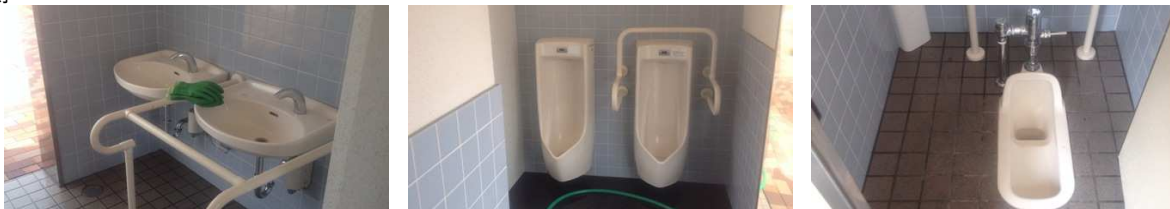

真陽南さくらグラウンド・真陽緑地公園・真湊川公園 清掃活動録

活動日時	2013/8/1	14:10 ~ 14:45	天候	晴れ
活動内容	真陽緑地公園 トイレ清掃（床・便器・手すり・洗面台・鏡、等）、真陽緑地公園ゴミ拾い			
活動者名	宮本			

男性側

多目的

no picture

no picture

no picture

女性側

周囲

no picture

no picture

no picture

特筆事項

男性側)	ポケットティッシュの袋（2）。手洗い台汚れ（+）。ペットボトル。
多目的)	施錠中・・・（鍵を預かっていないため 内部の清掃は未実施）。
女性側)	洋式便器の汚れ（+）。便座裏の汚れ（+）。 手洗い台汚れ（+）。砂多い（+）。
その他)	野田高校ソフトボール部が利用中。清掃も任せるつもりだったが、神奈川県ของทีมと練習試合をしているため、代わりに清掃済ませた。
真陽緑地公園内清掃 植栽水撒き 吸い殻。お菓子の包装紙。空き缶（1）。	

真陽南さくらグラウンド・真陽緑地公園・真湊川公園 清掃活動録

活動日時	2013/8/6	14:10 ~ 14:50	天候	晴れ
活動内容	真陽緑地公園 トイレ清掃（床・便器・手すり・洗面台・鏡、等））、真陽緑地公園ゴミ拾い			
活動者名	宮本			

男性側

多目的

女性側

周囲

特筆事項

男性側)	ポケットティッシュの袋（1）。手洗い台汚れ（+）。 空き缶（3）。小石（+）。
多目的)	施錠中・・・（鍵を預かっていないため 内部の清掃は未実施）。
女性側)	洋式トイレ床にティッシュ折りたたんでおいてあり、めくってみると大便。 床に排便してティッシュをかぶせてある。 洋式便器の汚れ（+）。便座裏の汚れ（+）。 手洗い台汚れ（+）。砂多い（+）。
その他)	
真陽緑地公園内清掃	植栽水撒き 吸い殻（多量）。コンビニ袋。アイスクャンディーの棒。

男性側) 失便したパンツ放置（便多量に付着）、ポケットティッシュの袋（2）。
便はみ出し（+）。床にも付着（+）。手洗い台汚れ（ひどい）。

多目的) 施錠中・・・（鍵を預かっていないため 内部の清掃は未実施）。

女性側) **ペットの散歩の糞（コンビニ袋に便とティッシュ）が流しに放置。**
お菓子の袋とポケットティッシュの袋が散乱。
洋式便器の汚れ（+）。便座表面に便の付着汚れ（+）。
手洗い台汚れ（+）。