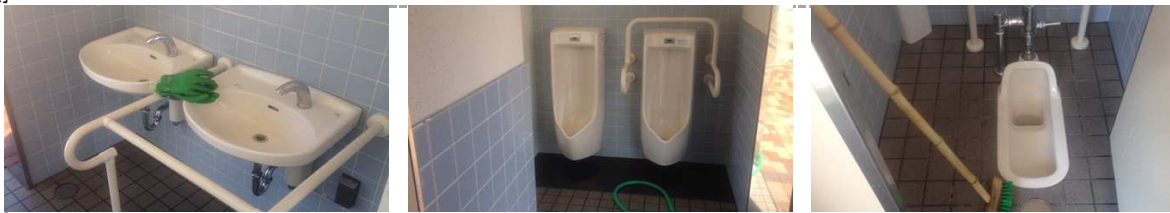

真陽南さくらグラウンド・真陽緑地公園・真湊川公園 清掃活動録

活動日時	2013/8/22	14:20 ~ 15:00	天候	晴れ
活動内容	真陽緑地公園 トイレ清掃（床・便器・手すり・洗面台・鏡、等）、真陽緑地公園ゴミ拾い			
活動者名	宮本			

男性側