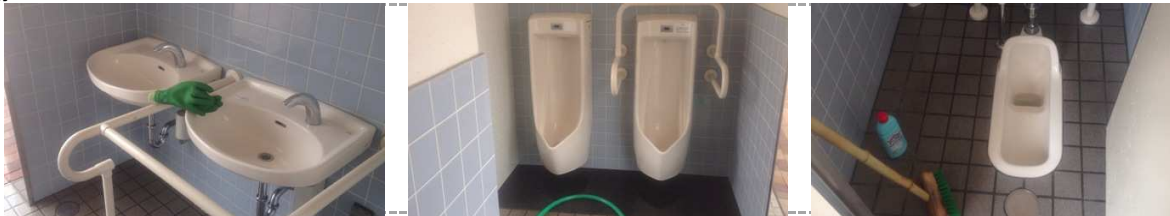

真陽南さくらグラウンド・真陽緑地公園・真湊川公園 清掃活動録

活動日時	2013/5/30	13:00 ~ 13:40	天候	晴れ/雨
活動内容	真陽緑地公園 トイレ清掃（床・便器・手すり・洗面台・鏡、等））、真陽緑地公園ゴミ拾い			
活動者名	宮本			

男性側

多目的