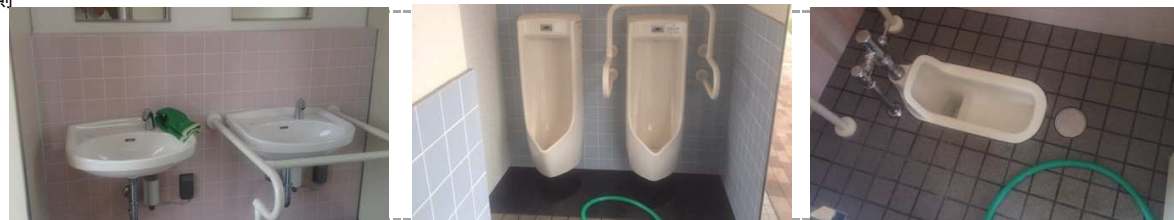

周囲

*no picture*

*no picture*

特筆事項

- 男性側) ポケットティッシュの袋（1）。手洗い台汚れ（+）。タバコの灰(多い)。ドリンク容器（1）。タバコの空き箱（1）。
- 多目的) 施錠中・・・（鍵を預かっていないため 内部の清掃は未実施）。
- 女性側) 洋式便器の便座裏の汚れ（+）。手洗い台汚れ（+）。砂（多い）。
- その他) **1年目のフォローアップに業者さんがペンキ（白）で補修に来てくれました。**
- 真陽緑地公園内清掃  
 吸い殻（多数）。コンビニ袋。お菓子の包装紙（多数）。のどあめの包装紙（多数）。  
 風船の割れたゴミ（多数）。

# 真陽南さくらグラウンド・真陽緑地公園・真湊川公園 清掃活動録

活動日時	2013/5/14	14:05 ~ 14:55	天候	晴れ
活動内容	真陽緑地公園 トイレ清掃（床・便器・手すり・洗面台・鏡、等）、真陽緑地公園ゴミ拾い			
活動者名	宮本			

男性側

多目的

女性側

周囲

特筆事項

男性側)	久しぶりの...金隠しに便（多量）、手すりと壁に便をこすりつけているポケットティッシュの袋（2）。手洗い台汚れ（+）。砂多い。空き缶（2）。
多目的)	施錠中・・・（鍵を預かっていないため 内部の清掃は未実施）。
女性側)	洋式便器の汚れ（++）。便座裏の汚れ（+）。床に便付着（+）。手洗い台汚れ（++）。お菓子の袋散乱。
その他)	
真陽緑地公園内清掃	吸い殻。お菓子の包装紙。コンビニ袋。

# 真陽南さくらグラウンド・真陽緑地公園・真湊川公園 清掃活動録

活動日時	2013/5/16	14:10 ~ 14:55	天候	晴れ
活動内容	真陽緑地公園 トイレ清掃（床・便器・手すり・洗面台・鏡、等）、真陽緑地公園ゴミ拾い			
活動者名	宮本			

男性側

多目的

*no picture*

*no picture*

*no picture*

女性側

周囲

*no picture*

*no picture*

*no picture*

特筆事項

男性側)	便はみ出し（+）。 ポケットティッシュの袋（2）。空き缶（1）。 手洗い台汚れ（+）。砂多い。
多目的)	施錠中・・・（鍵を預かっていないため 内部の清掃は未実施）。
女性側)	洋式便器の便座裏の汚れ（+）。 手洗い台汚れ（+）。
その他)	
真陽緑地公園内清掃	吸い殻。お菓子の包装紙。ゴム手袋（1）。