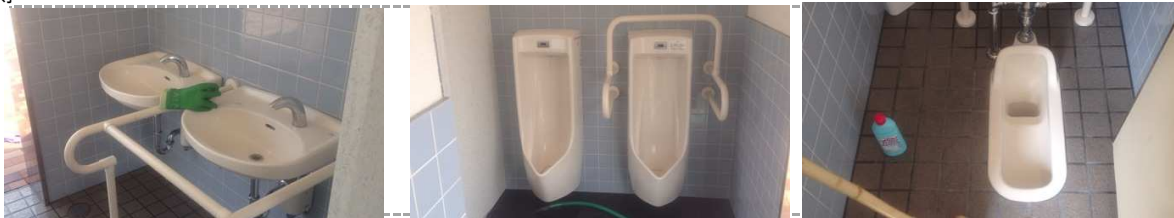

周囲

*no picture*

*no picture*

特筆事項

- 男性側) ポケットティッシュの袋（1）。手洗い台汚れ（+）。タバコの灰(多い)。ドリンク容器（1）。タバコの空き箱（1）。
- 多目的) 施錠中・・・（鍵を預かっていないため 内部の清掃は未実施）。
- 女性側) 洋式便器の便座裏の汚れ（+）。手洗い台汚れ（+）。砂（多い）。
- その他) **1年目のフォローアップに業者さんがペンキ（白）で補修に来てくれました。**
- 真陽緑地公園内清掃  
 吸い殻（多数）。コンビニ袋。お菓子の包装紙（多数）。のどあめの包装紙（多数）。  
 風船の割れたゴミ（多数）。

# 真陽南さくらグラウンド・真陽緑地公園・真湊川公園 清掃活動録

活動日時	2013/5/14	14:05 ~ 14:55	天候	晴れ
活動内容	真陽緑地公園 トイレ清掃（床・便器・手すり・洗面台・鏡、等）、真陽緑地公園ゴミ拾い			
活動者名	宮本			

男性側

多目的

女性側

周囲

特筆事項

男性側)	久しぶりの...金隠しに便（多量）、手すりと壁に便をこすりつけているポケットティッシュの袋（2）。手洗い台汚れ（+）。砂多い。空き缶（2）。
多目的)	施錠中・・・（鍵を預かっていないため 内部の清掃は未実施）。
女性側)	洋式便器の汚れ（++）。便座裏の汚れ（+）。床に便付着（+）。手洗い台汚れ（++）。お菓子の袋散乱。
その他)	
真陽緑地公園内清掃	吸い殻。お菓子の包装紙。コンビニ袋。

# 真陽南さくらグラウンド・真陽緑地公園・真湊川公園 清掃活動録

活動日時	2013/5/16	14:10 ~ 14:55	天候	晴れ
活動内容	真陽緑地公園 トイレ清掃（床・便器・手すり・洗面台・鏡、等）、真陽緑地公園ゴミ拾い			
活動者名	宮本			

男性側

多目的

*no picture*

*no picture*

*no picture*

女性側

周囲

*no picture*

*no picture*

*no picture*

特筆事項

男性側)	便はみ出し（+）。 ポケットティッシュの袋（2）。空き缶（1）。 手洗い台汚れ（+）。砂多い。
多目的)	施錠中・・・（鍵を預かっていないため 内部の清掃は未実施）。
女性側)	洋式便器の便座裏の汚れ（+）。 手洗い台汚れ（+）。
その他)	
真陽緑地公園内清掃	吸い殻。お菓子の包装紙。ゴム手袋（1）。