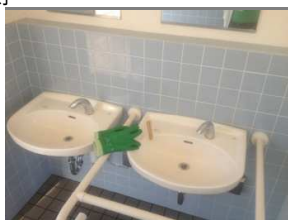

女性側) 便器の汚れ (+)。便座裏の汚れ (+)。手洗い台汚れ (+)。

その他) 男性用便のはみ出し…どうやったらこれだけはみ出すのか? と考えてしまう

※ 多目的の鍵・・・ネジを2か所はずされている

真陽南さくらグラウンド・真陽緑地公園・真湊川公園 清掃活動録

活動日時	2013/2/12	15:10 ~ 16:00	天候	晴れ/曇り
活動内容	真陽緑地公園 トイレ清掃（床・便器・手すり・洗面台・鏡、等）、真陽緑地公園ゴミ拾い			
活動者名	加藤、宮本			

男性側

多目的

女性側

周囲

特筆事項

男性側)	便はみ出し (+)。ポケットティッシュの袋 (2)。手洗い台汚れ (+)。
多目的)	施錠中・・・ (鍵を預かっていないため 内部の清掃は未実施)。
女性側)	便器の汚れ (+)。便座の汚れ (+)。手洗い台汚れ (+)。
その他)	※ 多目的の鍵・・・ネジを2か所はずされている
	真陽緑地公園内清掃 吸い殻。お菓子のゴミ (多数)。ガムのかす。

真陽南さくらグラウンド・真陽緑地公園・真湊川公園 清掃活動録

活動日時	2013/2/14	14:10 ~ 15:00	天候	晴れ
活動内容	真陽緑地公園 トイレ清掃（床・便器・手すり・洗面台・鏡、等）、真陽緑地公園ゴミ拾い			
活動者名	宮本			

男性側

多目的

女性側

周囲

特筆事項

男性側)	便はみ出し (+)。ポケットティッシュの袋 (2)。タオル (1)。手洗い台汚れ (+)。
多目的)	施錠中・・・ (鍵を預かっていないため 内部の清掃は未実施)。
女性側)	便器の汚れ (+)。便座裏の汚れ (+)。
その他)	
真陽緑地公園内清掃	吸い殻(多数)。お菓子のゴミ (多数)。カップ麺の容器 (3)。ガムのかす。空き缶 (2)。