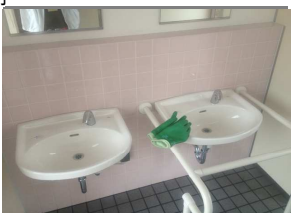

真陽南さくらグラウンド・真陽緑地公園・真湊川公園 清掃活動録

活動日時	2013/2/26	14:30 ~ 15:10	天候	曇り
活動内容	真陽緑地公園 トイレ清掃（床・便器・手すり・洗面台・鏡、等）、真陽緑地公園ゴミ拾い			
活動者名	宮本			

男性側

多目的

女性側

周囲

特筆事項

男性側) 便はみ出し (+)。便こびり付き (+)。ポケットティッシュの袋 (1)。手洗い台汚れ (+)。鏡汚れ (+)。ゴミ放置。

多目的) 施錠中・・・ (鍵を預かっていないため 内部の清掃は未実施)。

女性側) 洋式便器の汚れ (+)。便座裏の汚れ (+)。鏡の汚れ (+)。手洗い台汚れ (+)。

その他)

真陽緑地公園内清掃
コンビニ袋、吸い殻、お菓子のゴミ

真陽南さくらグラウンド・真陽緑地公園・真湊川公園 清掃活動録

活動日時	17:50 ~ 18:35	天候
活動内容	真陽緑地公園 トイレ清掃（床・便器・手すり・洗面台・鏡、等）、真陽緑地公園ゴミ拾い	
活動者名	宮本	