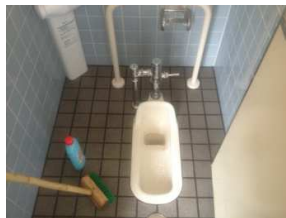

真陽南さくらグラウンド・真陽緑地公園・真湊川公園 清掃活動録

活動日時	2013/2/5	13:50 ~ 14:40	天候	曇り
活動内容	真陽緑地公園 トイレ清掃（床・便器・手すり・洗面台・鏡、等）、真陽緑地公園ゴミ拾い			
活動者名	宮本			

男性側

多目的

女性側

周囲

特筆事項

男性側) 便はみ出し(+)。便こびり付き(+)。ポケットティッシュの袋(2)。手洗い台・壁・手すりに便をなすりつけてある(5か所)。砂(多い)。手洗い台汚れ(+)

多目的) 施錠中・・・(鍵を預かっていないため 内部の清掃は未実施)。

女性側) 子供用紙おむつ投棄(1)。便器の汚れ(+)。便座裏の汚れ(+)。砂(多い)。

その他) 子供のオムツの処理もしない...母親としてどうでしょうか
便を踏んでそれを壁や手すりにこすりつける...どういう神経しているのでしょうか

真陽緑地公園内清掃
吸い殻。風船(多数)。お菓子の袋(多数)。ガムのかす。

真陽南さくらグラウンド・真陽緑地公園・真湊川公園 清掃活動録