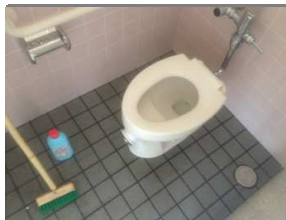

真陽南さくらグラウンド・真陽緑地公園・真湊川公園 清掃活動録

活動日時	2013/2/5	13:50 ~ 14:40	天候	曇り
活動内容	真陽緑地公園 トイレ清掃（床・便器・手すり・洗面台・鏡、等）、真陽緑地公園ゴミ拾い			
活動者名	宮本			

男性側

多目的

女性側

周囲

特筆事項

男性側) 便はみ出し(+)。便こびり付き(+)。ポケットティッシュの袋(2)。手洗い台・壁・手すりに便をなすりつけてある(5か所)。砂(多い)。手洗い台汚れ(+)

多目的) 施錠中・・・(鍵を預かっていないため 内部の清掃は未実施)。

女性側) 子供用紙おむつ投棄(1)。便器の汚れ(+)。便座裏の汚れ(+)。砂(多い)。

その他) 子供のオムツの処理もしない...母親としてどうでしょうか
便を踏んでそれを壁や手すりにこすりつける...どういう神経しているのでしょうか

真陽緑地公園内清掃
吸い殻。風船(多数)。お菓子の袋(多数)。ガムのかす。

真陽南さくらグラウンド・真陽緑地公園・真湊川公園 清掃活動録