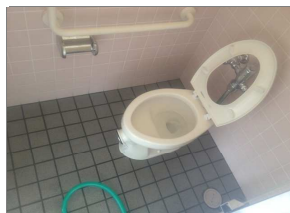

真陽南さくらグラウンド・真陽緑地公園・真湊川公園 清掃活動録

活動日時	2013/2/26	14:30 ~ 15:10	天候	曇り
活動内容	真陽緑地公園 トイレ清掃（床・便器・手すり・洗面台・鏡、等）、真陽緑地公園ゴミ拾い			
活動者名	宮本			

男性側

多目的

女性側

周囲

特筆事項

男性側) 便はみ出し (+)。便こびり付き (+)。ポケットティッシュの袋 (1)。手洗い台汚れ (+)。鏡汚れ (+)。ゴミ放置。

多目的) 施錠中・・・ (鍵を預かっていないため 内部の清掃は未実施)。

女性側) 洋式便器の汚れ (+)。便座裏の汚れ (+)。鏡の汚れ (+)。手洗い台汚れ (+)。

その他)

真陽緑地公園内清掃
コンビニ袋、吸い殻、お菓子のゴミ