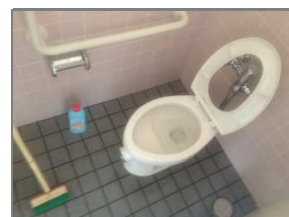

活動日時	2013/2/7	15:00 ~ 15:55	天候	曇り
活動内容	真陽緑地公園 トイレ清掃（床・便器・手すり・洗面台・鏡、等）、真陽緑地公園ゴミ拾い			
活動者名	宮本			

男性側

多目的

女性側

周囲

特筆事項

男性側) 便はみ出し (+)。便こびり付き (+)。ポケットティッシュの袋 (1)。手洗い台汚れ (+)。

多目的) 施錠中・・・ (鍵を預かっていないため 内部の清掃は未実施)。

女性側) 便器の汚れ (+)。便座裏の汚れ (+)。手洗い台汚れ (+)。

その他) 男性用便のはみ出し…どうやったらこれだけはみ出すのか? と考えてしまう

※ 多目的の鍵・・・ネジを2か所はずされている

真陽南さくらグラウンド・真陽緑地公園・真湊川公園 清掃活動録

活動日時	2013/2/12	15:10 ~ 16:00	天候	晴れ/曇り
活動内容	真陽緑地公園 トイレ清掃（床・便器・手すり・洗面台・鏡、等）、真陽緑地公園ゴミ拾い			
活動者名	加藤、宮本			