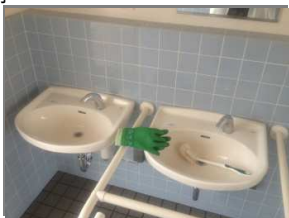

真陽南さくらグラウンド・真陽緑地公園・真湊川公園 清掃活動録

活動日時	2013/2/5	13:50 ~ 14:40	天候	曇り
活動内容	真陽緑地公園 トイレ清掃（床・便器・手すり・洗面台・鏡、等）、真陽緑地公園ゴミ拾い			
活動者名	宮本			

男性側