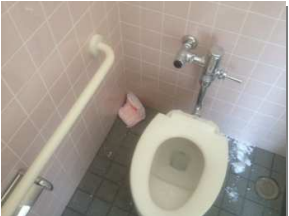

真陽南さくらグラウンド・真陽緑地公園・真湊川公園 清掃活動録

活動日時	2013/2/5	13:50 ~ 14:40	天候	曇り
活動内容	真陽緑地公園 トイレ清掃（床・便器・手すり・洗面台・鏡、等）、真陽緑地公園ゴミ拾い			
活動者名	宮本			

男性側

多目的

女性側

周囲

特筆事項

男性側) 便はみ出し(+)。便こびり付き(+)。ポケットティッシュの袋(2)。手洗い台・壁・手すりに便をなすりつけてある(5か所)。砂(多い)。手洗い台汚れ(+)

多目的) 施錠中・・・(鍵を預かっていないため 内部の清掃は未実施)。

女性側) 子供用紙おむつ投棄(1)。便器の汚れ(+)。便座裏の汚れ(+)。砂(多い)。

その他) 子供のオムツの処理もしない...母親としてどうでしょうか
便を踏んでそれを壁や手すりにこすりつける...どういう神経しているのでしょうか

真陽緑地公園内清掃
吸い殻。風船(多数)。お菓子の袋(多数)。ガムのかす。

真陽南さくらグラウンド・真陽緑地公園・真湊川公園 清掃活動録