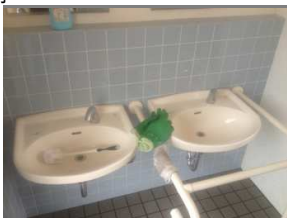

女性側) 便器の汚れ (+)。便座裏の汚れ (+)。手洗い台汚れ (+)。

その他) 男性用便のはみ出し…どうやったらこれだけはみ出すのか? と考えてしまう

※ 多目的の鍵・・・ネジを2か所はずされている

真陽南さくらグラウンド・真陽緑地公園・真湊川公園 清掃活動録

活動日時	2013/2/12	15:10 ~ 16:00	天候	晴れ/曇り
活動内容	真陽緑地公園 トイレ清掃（床・便器・手すり・洗面台・鏡、等）、真陽緑地公園ゴミ拾い			
活動者名	加藤、宮本			

男性側

多目的

女性側

周囲

特筆事項

男性側)	便はみ出し (+)。ポケットティッシュの袋 (2)。手洗い台汚れ (+)。
多目的)	施錠中・・・ (鍵を預かっていないため 内部の清掃は未実施)。
女性側)	便器の汚れ (+)。便座の汚れ (+)。手洗い台汚れ (+)。
その他)	※ 多目的の鍵・・・ネジを2か所はずされている
	真陽緑地公園内清掃 吸い殻。お菓子のゴミ (多数)。ガムのかす。

真陽南さくらグラウンド・真陽緑地公園・真湊川公園 清掃活動録