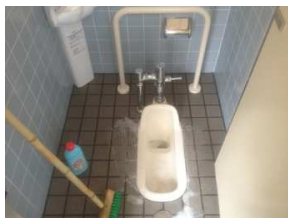

真陽南さくらグラウンド・真陽緑地公園・真湊川公園 清掃活動録

活動日時	2013/2/21	14:55 ~ 15:40	天候	曇り
活動内容	真陽緑地公園 トイレ清掃（床・便器・手すり・洗面台・鏡、等）、真陽緑地公園ゴミ拾い			
活動者名	宮本			

男性側

多目的

女性側

周囲

特筆事項

男性側)	便はみ出し (+)。便こびり付き (+)。ポケットティッシュの袋 (2)。手洗い台汚れ (+)。
多目的)	施錠中・・・ (鍵を預かっていないため 内部の清掃は未実施)。
女性側)	和式便器の汚れ (+)。砂 (多い)。手洗い台汚れ (+)。
その他)	
	真陽緑地公園内清掃