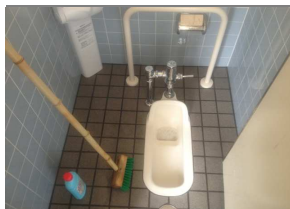

真陽南さくらグラウンド・真陽緑地公園・真湊川公園 清掃活動録

活動日時	2013/2/26	14:30 ~ 15:10	天候	曇り
活動内容	真陽緑地公園 トイレ清掃（床・便器・手すり・洗面台・鏡、等）、真陽緑地公園ゴミ拾い			
活動者名	宮本			

男性側