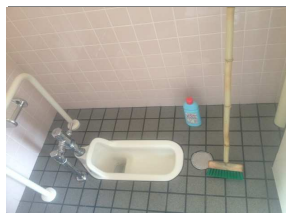

真陽南さくらグラウンド・真陽緑地公園・真湊川公園 清掃活動録

活動日時	2013/2/26	14:30 ~ 15:10	天候	曇り
活動内容	真陽緑地公園 トイレ清掃（床・便器・手すり・洗面台・鏡、等）、真陽緑地公園ゴミ拾い			
活動者名	宮本			

男性側

多目的

女性側

周囲

特筆事項

男性側) 便はみ出し (+)。便こびり付き (+)。ポケットティッシュの袋 (1)。手洗い台汚れ (+)。鏡汚れ (+)。ゴミ放置。

多目的) 施錠中・・・ (鍵を預かっていないため 内部の清掃は未実施)。

女性側) 洋式便器の汚れ (+)。便座裏の汚れ (+)。鏡の汚れ (+)。手洗い台汚れ (+)。

その他)

真陽緑地公園内清掃
コンビニ袋、吸い殻、お菓子のゴミ

真陽南さくらグラウンド・真陽緑地公園・真湊川公園 清掃活動録

活動日時	17:50 ~ 18:35	天候
活動内容	真陽緑地公園 トイレ清掃（床・便器・手すり・洗面台・鏡、等）、真陽緑地公園ゴミ拾い	
活動者名	宮本	