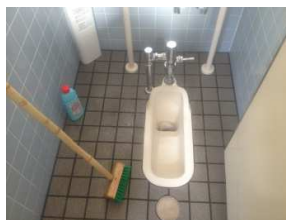

女性側) 便器の汚れ (+)。便座裏の汚れ (+)。手洗い台汚れ (+)。

その他) 男性用便のはみ出し…どうやったらこれだけはみ出すのか? と考えてしまう

※ 多目的の鍵・・・ネジを2か所はずされている

真陽南さくらグラウンド・真陽緑地公園・真湊川公園 清掃活動録

活動日時	2013/2/12	15:10 ~ 16:00	天候	晴れ/曇り
活動内容	真陽緑地公園 トイレ清掃（床・便器・手すり・洗面台・鏡、等）、真陽緑地公園ゴミ拾い			
活動者名	加藤、宮本			

男性側

多目的

女性側

周囲

特筆事項

男性側)	便はみ出し (+)。ポケットティッシュの袋 (2)。手洗い台汚れ (+)。
多目的)	施錠中・・・ (鍵を預かっていないため 内部の清掃は未実施)。
女性側)	便器の汚れ (+)。便座の汚れ (+)。手洗い台汚れ (+)。
その他)	※ 多目的の鍵・・・ネジを2か所はずされている
	真陽緑地公園内清掃 吸い殻。お菓子のゴミ (多数)。ガムのかす。

真陽南さくらグラウンド・真陽緑地公園・真湊川公園 清掃活動録

活動日時	2013/2/14	14:10 ~ 15:00	天候	晴れ
活動内容	真陽緑地公園 トイレ清掃（床・便器・手すり・洗面台・鏡、等）、真陽緑地公園ゴミ拾い			
活動者名	宮本			

男性側

多目的

女性側

周囲

特筆事項

男性側)	便はみ出し (+)。ポケットティッシュの袋 (2)。タオル (1)。手洗い台汚れ (+)。
多目的)	施錠中・・・ (鍵を預かっていないため 内部の清掃は未実施)。
女性側)	便器の汚れ (+)。便座裏の汚れ (+)。
その他)	
真陽緑地公園内清掃	吸い殻(多数)。お菓子のゴミ (多数)。カップ麺の容器 (3)。ガムのかす。空き缶 (2)。