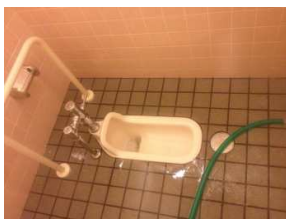

真陽南さくらグラウンド・真陽緑地公園・真湊川公園 清掃活動録

活動日時	2013/2/18	18:25 ~ 19:10	天候	曇り
活動内容	真陽緑地公園 トイレ清掃（床・便器・手すり・洗面台・鏡、等）、真陽緑地公園ゴミ拾い			
活動者名	宮本（公）、宮本（実）			

男性側

多目的

女性側

周囲

特筆事項

男性側)	便はみ出し（+）。便こびり付き（+）。ポケットティッシュの袋（1）。砂（多い）。手洗い台汚れ（+）。
多目的)	施錠中・・・（鍵を預かっていないため 内部の清掃は未実施）。
女性側)	様式便器の汚れ（+）。便座裏の汚れ（+）。砂（多い）。手洗い台汚れ（+）。
その他)	真陽緑地公園内清掃 タバコ吸いながら（多数）。お菓子のごみ（多数）。風船（多数）。