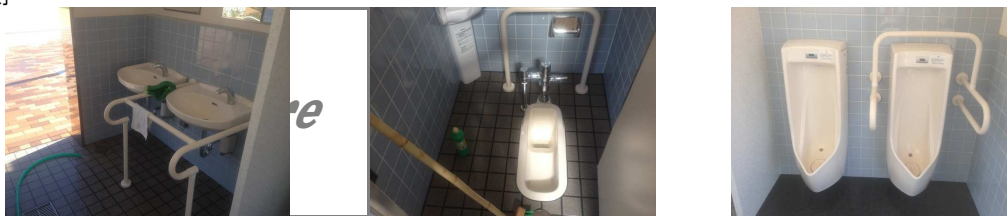

真陽南さくらグラウンド・真陽緑地公園・真湊川公園 清掃活動録

活動日時	2012/9/27	12:50 ~ 13:45	天候	晴れ
活動内容	真陽緑地公園 トイレ清掃（床・便器・手すり・洗面台・鏡、等）、真陽緑地公園ゴミ拾い			
活動者名	宮本			

男性側