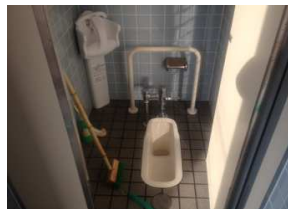

真陽南さくらグラウンド・真陽緑地公園・真湊川公園 清掃活動録

活動日時	2012/9/11	15:55 ~ 17:10	天候	晴れ
活動内容	真陽緑地公園 トイレ清掃（床・便器・手すり・洗面台・鏡、等）、真陽緑地公園ゴミ拾い			
活動者名	宮本(公)、宮本(実)			

男性側