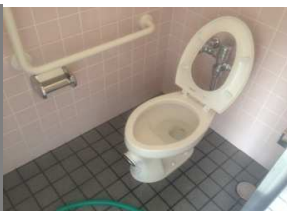

真陽南さくらグラウンド・真陽緑地公園・真湊川公園 清掃活動録

活動日時	2012/9/11	15:55 ~ 17:10	天候	晴れ
活動内容	真陽緑地公園 トイレ清掃（床・便器・手すり・洗面台・鏡、等）、真陽緑地公園ゴミ拾い			
活動者名	宮本(公)、宮本(実)			

男性側

多目的

女性側

周囲

特筆事項

男性側) タバコの空き箱。 ポケットティッシュの袋(2)。 小便器に石(2)。
 多目的) ティッシュのゴミ。
 女性側)
 その他) 真陽緑地公園内清掃
 お菓子の袋、アイスクャンディーの棒(多数)、チューベツト(3)
 ペットボトル(2)、缶ビール(1)、パックジュース(1)、カップ麺容器
 吸い殻(多数)
 花火のゴミ(多数)、ガムのカス、