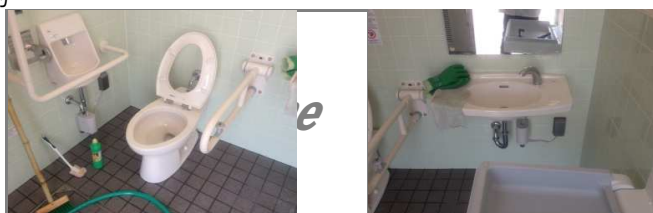

真陽南さくらグラウンド・真陽緑地公園・真湊川公園 清掃活動録

活動日時	2012/9/4	11:00 ~ 12:10	天候	晴れ
活動内容	真陽緑地公園 トイレ清掃（床・便器・手すり・洗面台・鏡、等）、真陽緑地公園ゴミ拾い			
活動者名	宮本			

男性側

多目的

女性側

周囲

特筆事項

- 男性側) ガムのカス。 吸い殻。 ポケットティッシュの袋（2）。砂・泥が多い。
- 多目的) 鏡の汚れ。
- 女性側) 便座に放尿（？）のような汚れ。
タバコの吸い殻。 缶ビール（1）・ワンカップ（1）。焼き鳥の串。
男性が利用（？）
- その他) 真陽緑地公園内清掃
お菓子の袋、ガムのカス、ペットボトルのラベルをはがしたもの
パックジュース（2）、ペットボトル（2）、空き缶（3）
吸い殻（多数）
ろうそく、花火のゴミ