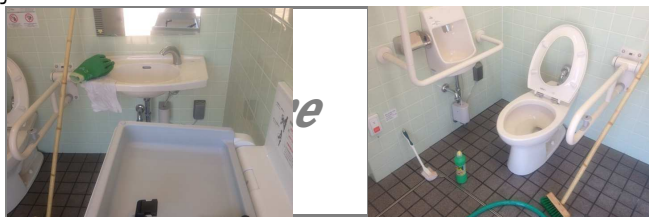

真陽南さくらグラウンド・真陽緑地公園・真湊川公園 清掃活動録

活動日時	2012/9/27	12:50 ~ 13:45	天候	晴れ
活動内容	真陽緑地公園 トイレ清掃（床・便器・手すり・洗面台・鏡、等）、真陽緑地公園ゴミ拾い			
活動者名	宮本			

男性側

多目的

女性側

周囲

特筆事項

男性側)	吸い殻。 小便器・手洗い台・壁に絵具(?)。
多目的)	ベビーベッドにクレヨン(?)落書き。
女性側)	キレイに使っていただけでした。
その他)	真陽緑地公園内清掃 コンビニ袋、お菓子の袋・・・ゴミが日ごろに比べて少なかった。 吸い殻(少数)・・・吸い殻が日ごろに比べて少なかった。